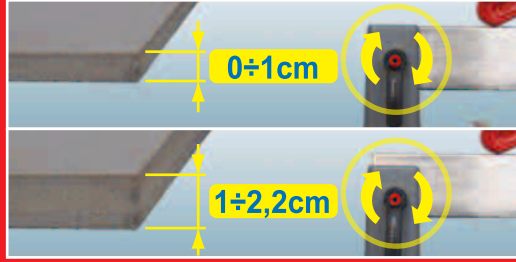

® **BREVETTI MONTOLIT** S.p.A.

90°

45°

MOSAIC

Art. ○SL33 ○SL43 ○SL53 ○SL63

SMART *line*